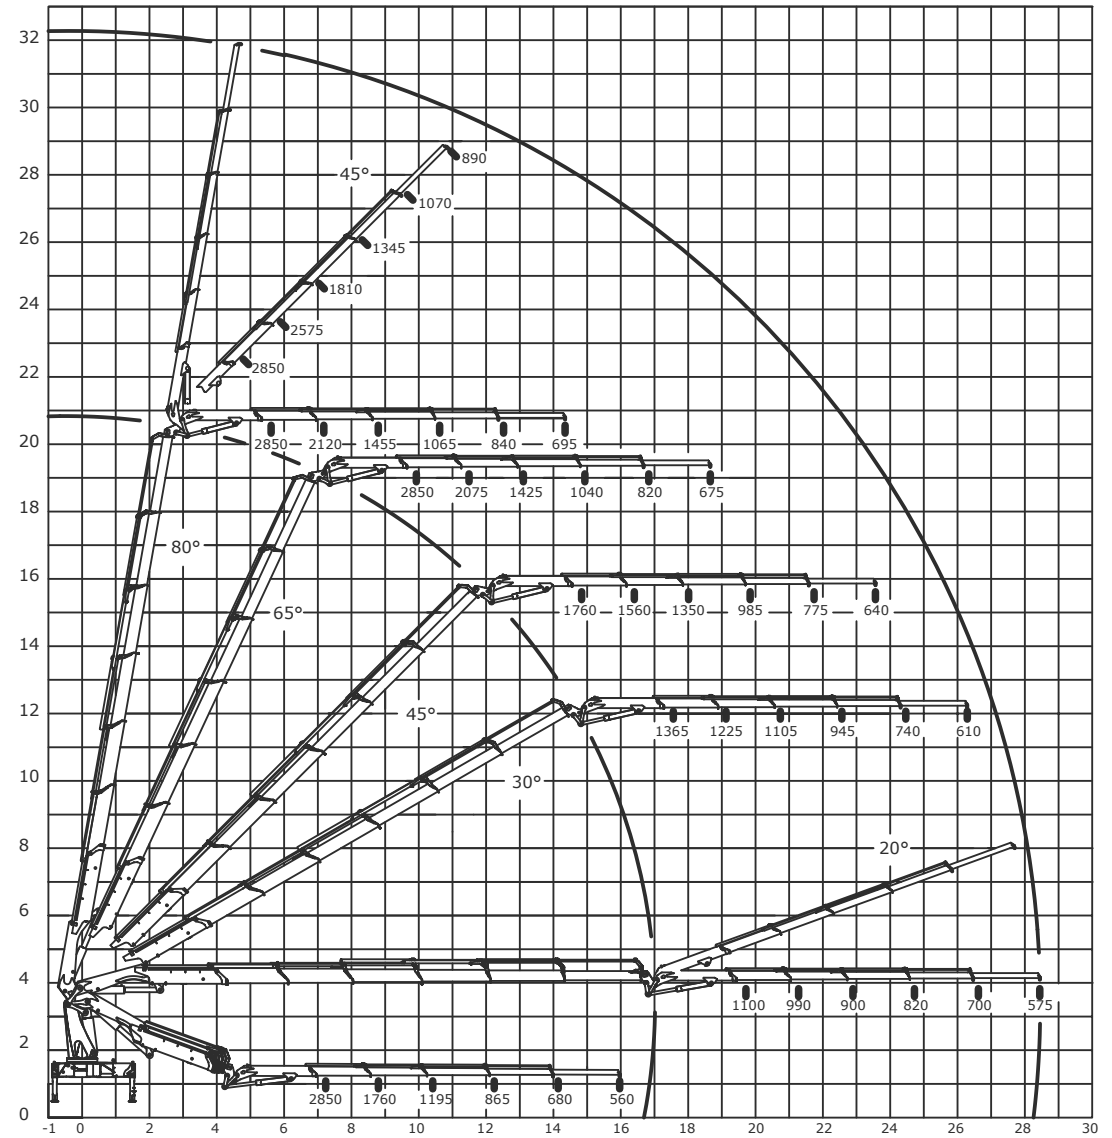

Lastdiagramm HMF 5020-K6

Lastdiagramm HMF 5020-K6 mit FJ1000 K5

Hans Graf Transport GmbH

Eggiwilstrasse 52

3535 Schüpbach

Tel. 034 497 23 69

info@graf-transport.ch