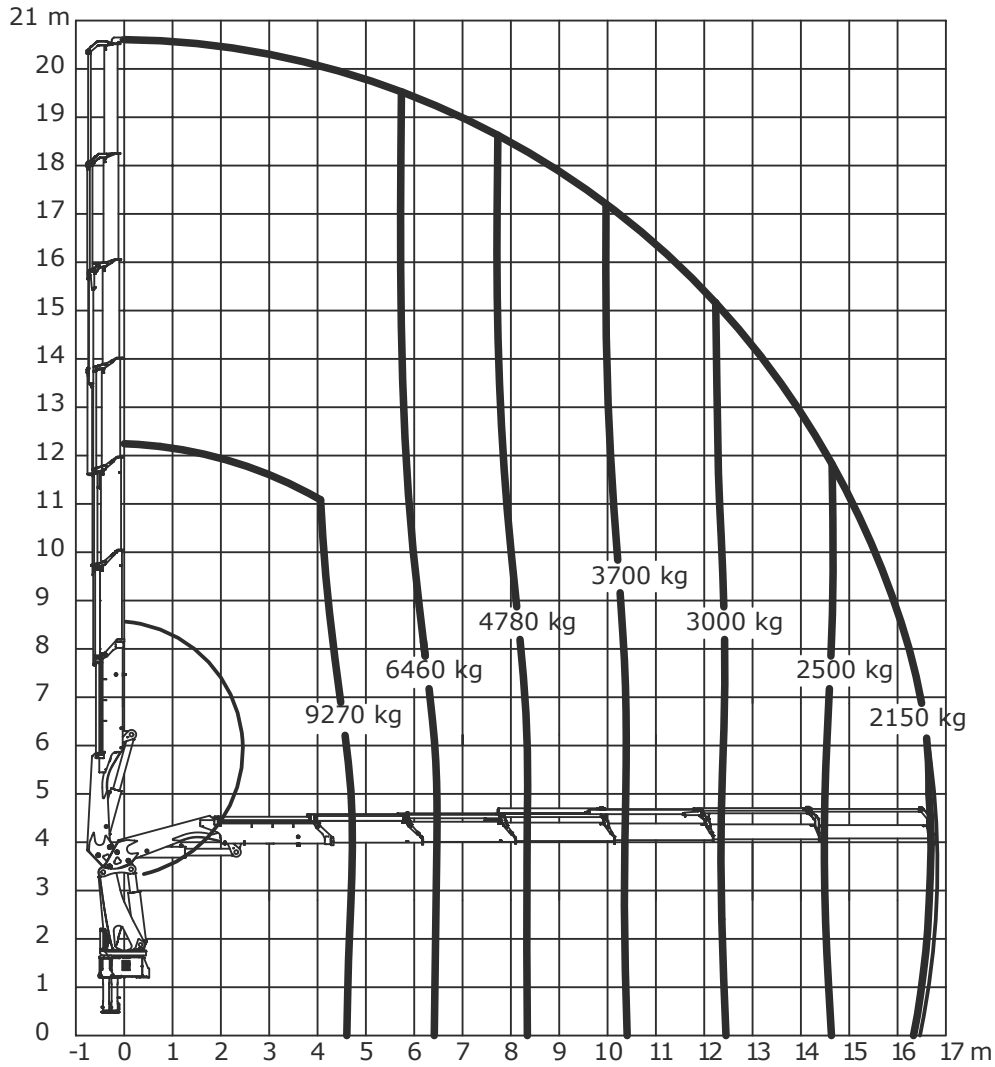

Lastdiagramm HMF 5020-K6

Lastdiagramm HMF 5020-K6 mit FJ1000 K5

Hans Graf Transport GmbH

Eggiwilstrasse 52

3535 Schüpbach

Tel. 034 497 23 69

info@graf-transport.ch